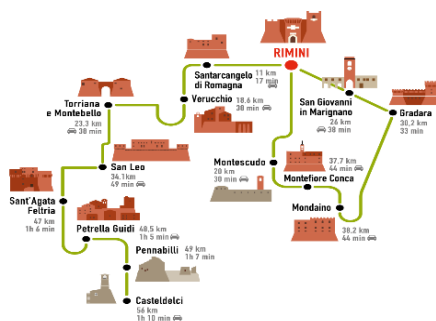

BIKE TOUR NELLA SIGNORIA DEI MALATESTA

Un tour che percorrerà le dolci colline della provincia di Rimini, antichi possedimenti della Signoria dei Malatesta, alla scoperta di borghi fortificati e maestosi castelli, di antiche tradizioni e sapori tipici. Tour in bicicletta che vi condurranno lungo i paesaggi mozzafiato della Valconca e della Valmarecchia!

Prezzo da € 385,00 a persona (4/7 persone)

Prezzo da € 345,00 a persona (8/12 persone)

Guide in lingua italiana. Spostamenti con mezzi propri.

ATTIVITÀ

- Escursione FD in Valmarecchia
- Pranzo in agriturismo o azienda vinicola
- Escursione FD in Valconca
- Degustazione vini con light lunch
- Degustazione formaggio di fossa
- Escursione HD Rimini
- Pranzo con menù tipico in osteria
- Noleggio bici e caschi inclusi

DOVE

- Valmarecchia: tappe principali del tour in bici Verucchio e Santarcangelo
- Valconca: tappe principali del tour in bici S. Giovanni in Marignano, S. Clemente e Mondaino
- Rimini: visita della città in bicicletta o a piedi (da stabilire)

RICETTIVITÀ

- Due pernottamenti con prima colazione inclusa hotel 3*** a Rimini/ Riccione (centrali per raggiungere i punti di partenza delle escursioni) oppure in agriturismo nell'entroterra.

Mare Collina Tour Travel/ Food in Tour info@marecollina.it www.marecollina.it - www.foodintour.it +39 0541 607636